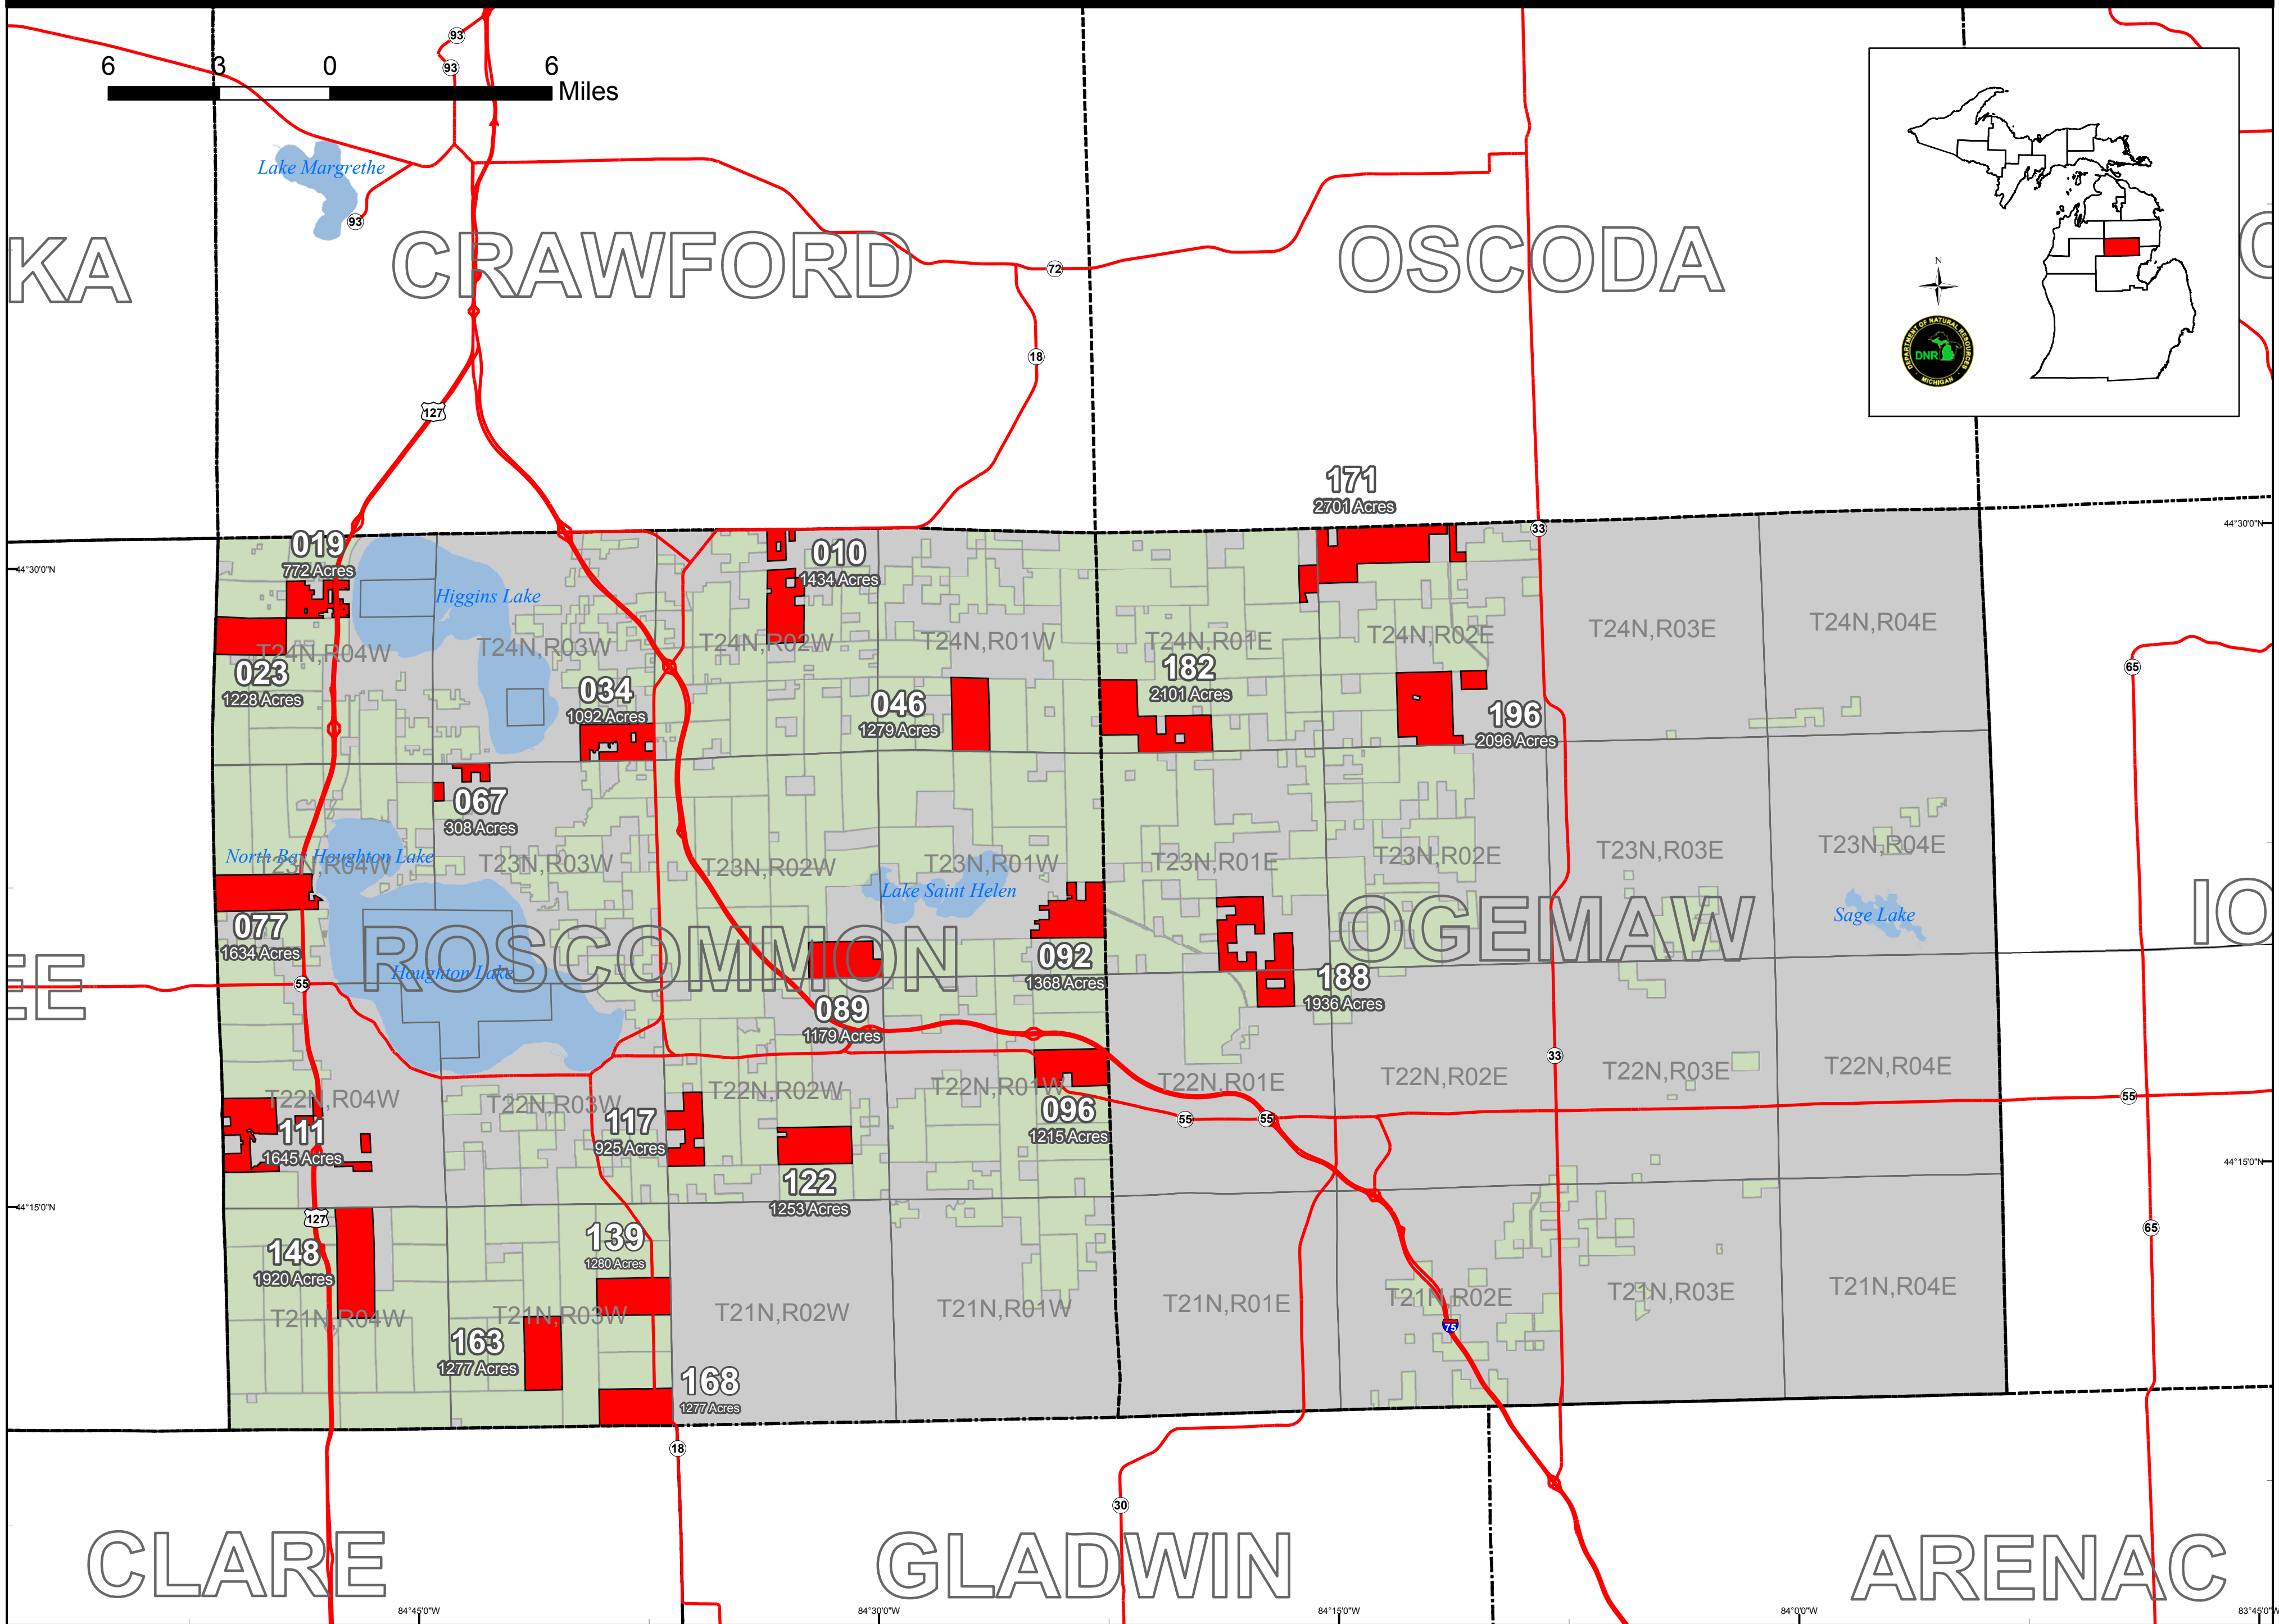

Roscommon Management Unit 2013 YOE Compartments

Compartment ID	Acreage
010	1434
019	772
023	1228
034	1092
046	1279
067	308
077	1634
089	1179
092	1368
096	1215
111	1645
117	925
122	1253
139	1280
148	1920
163	1277
168	1277
171	2701
182	2101
188	1936
196	2096