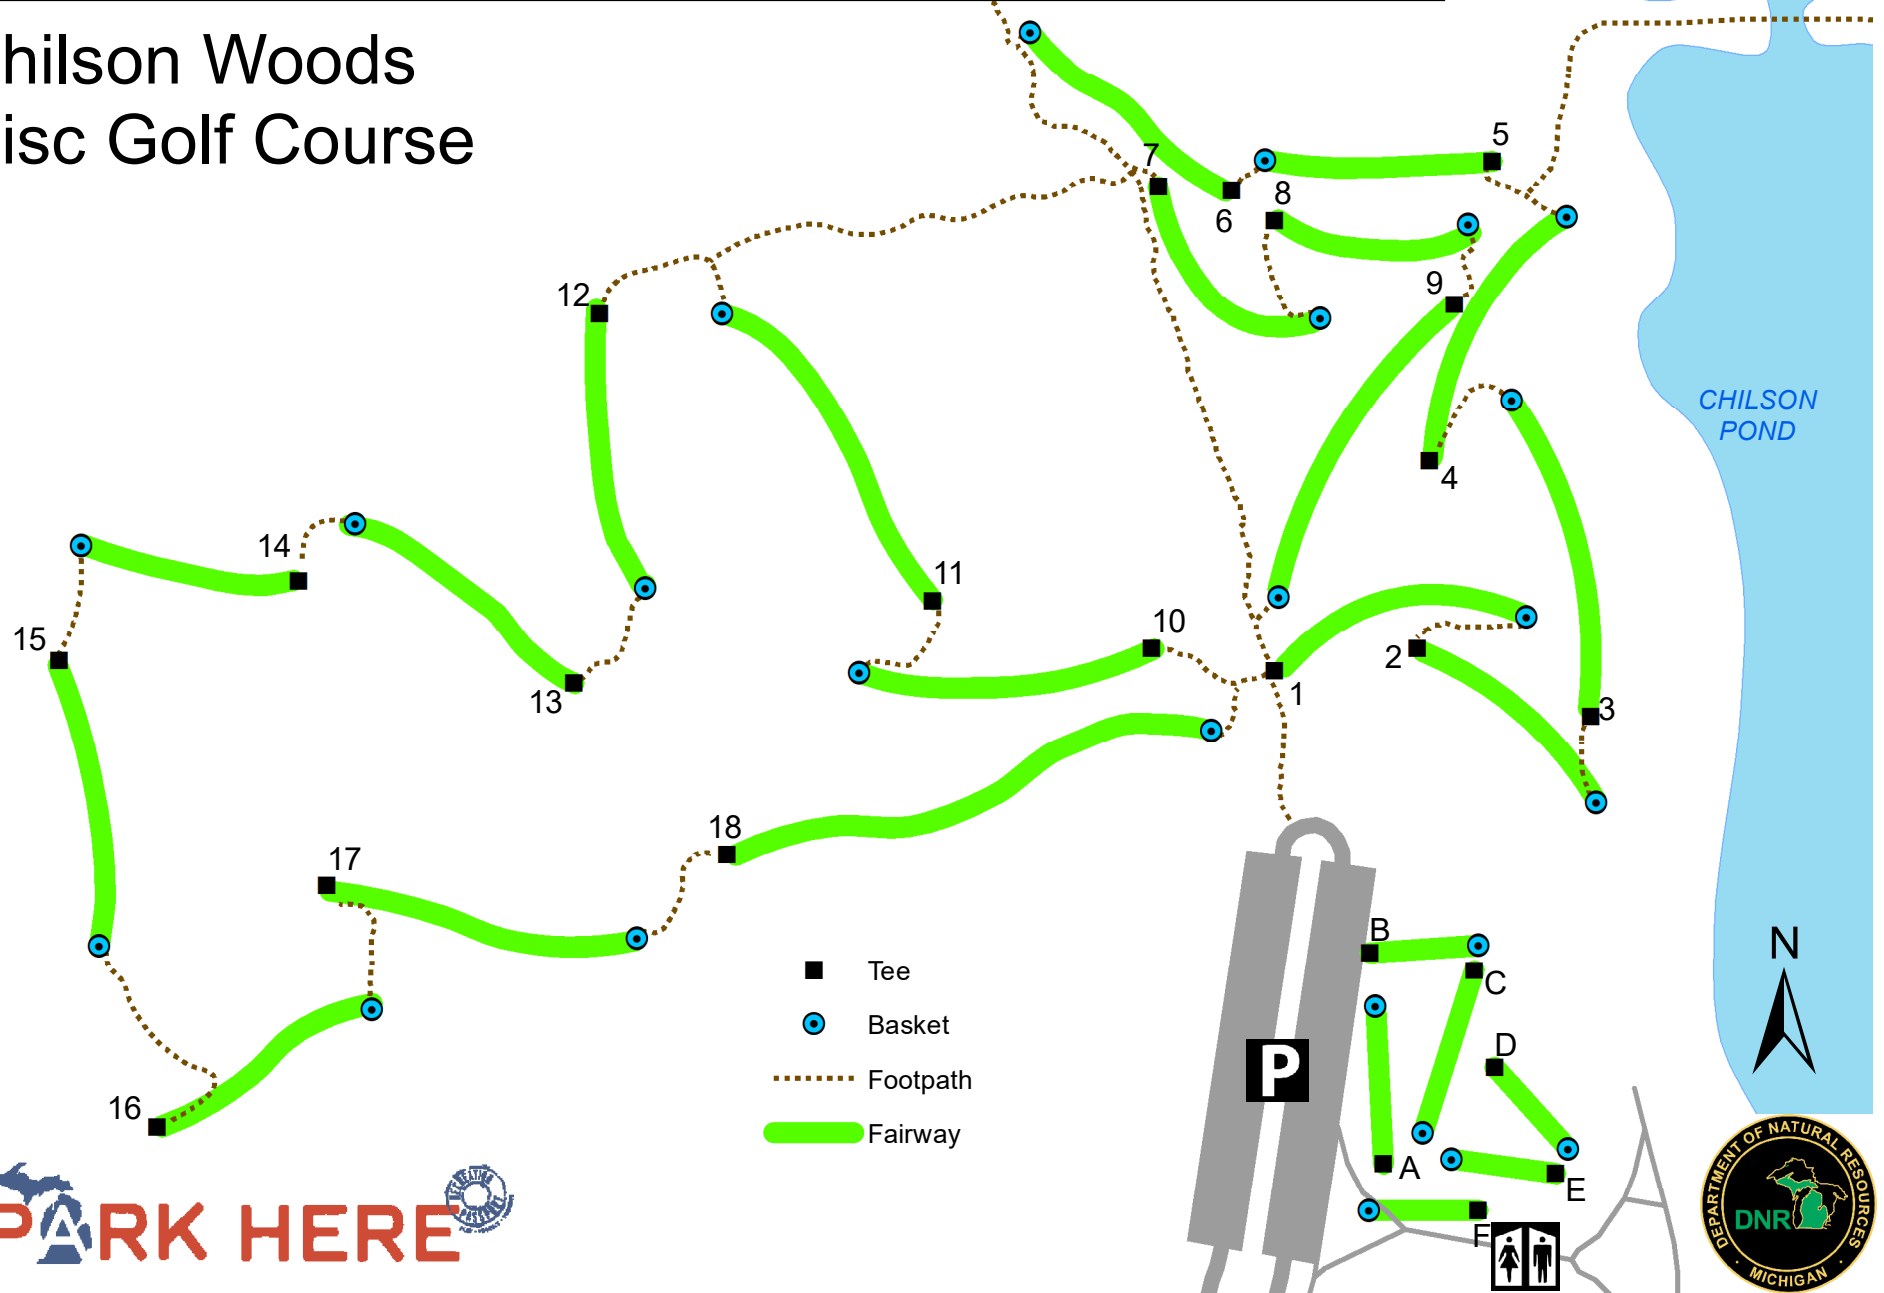

Hole	1	2	3	4	5	6	7	8	9	10	11	12	13	14	15	16	17	18
Distance (ft)	300	255	340	310	245	275	270	225	365	317	405	290	315	250	300	265	340	560
Par	3	3	3	3	3	3	3	3	3	3	3	4	3	3	3	3	3	4

# Chilson Woods Disc Golf Course

6/29/2018