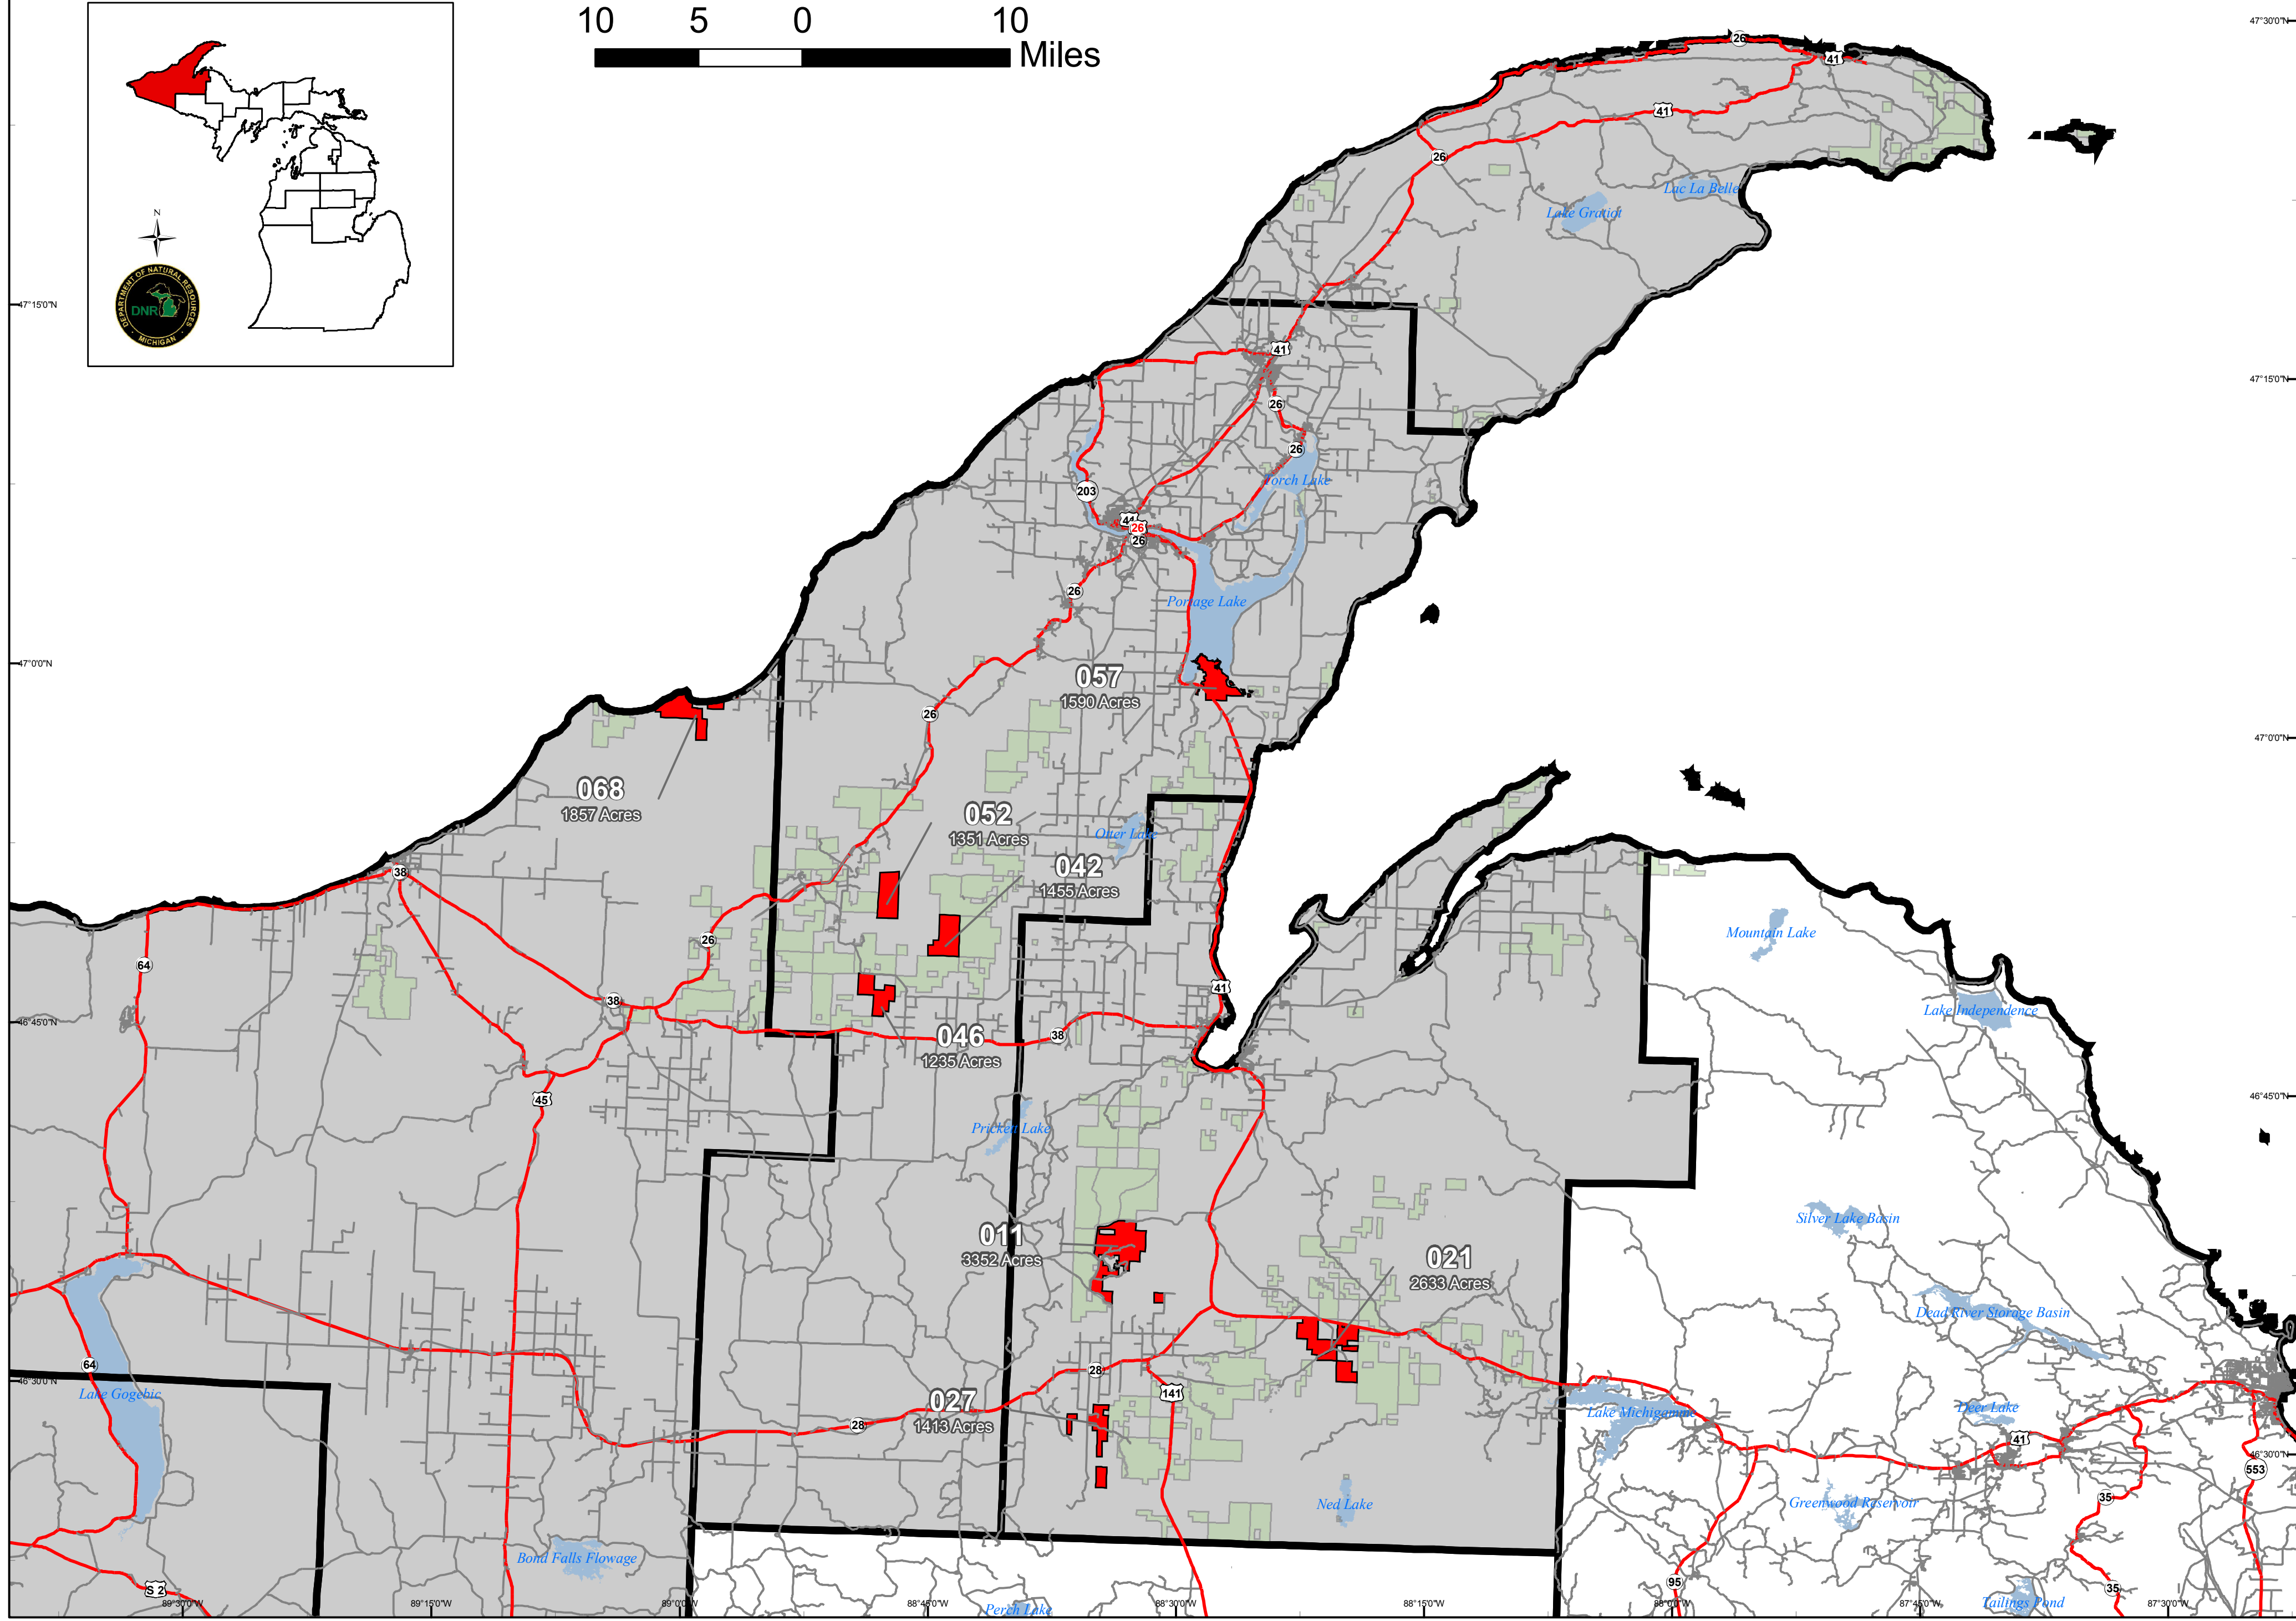

Baraga Management Unit 2014 YOE Compartments

068
1857 Acres

057
1590 Acres

052
1351 Acres

042
1455 Acres

046
1235 Acres

011
3352 Acres

021
2633 Acres

027
1413 Acres

001
1000 Acres

47°30'0"N
47°15'0"N
47°0'0"N
46°45'0"N
46°30'0"N
46°15'0"N
46°0'0"N
45°45'0"N
45°30'0"N
45°15'0"N
45°0'0"N

89°15'0"W
89°0'0"W
88°45'0"W
88°30'0"W
88°15'0"W
88°0'0"W
87°45'0"W
87°30'0"W