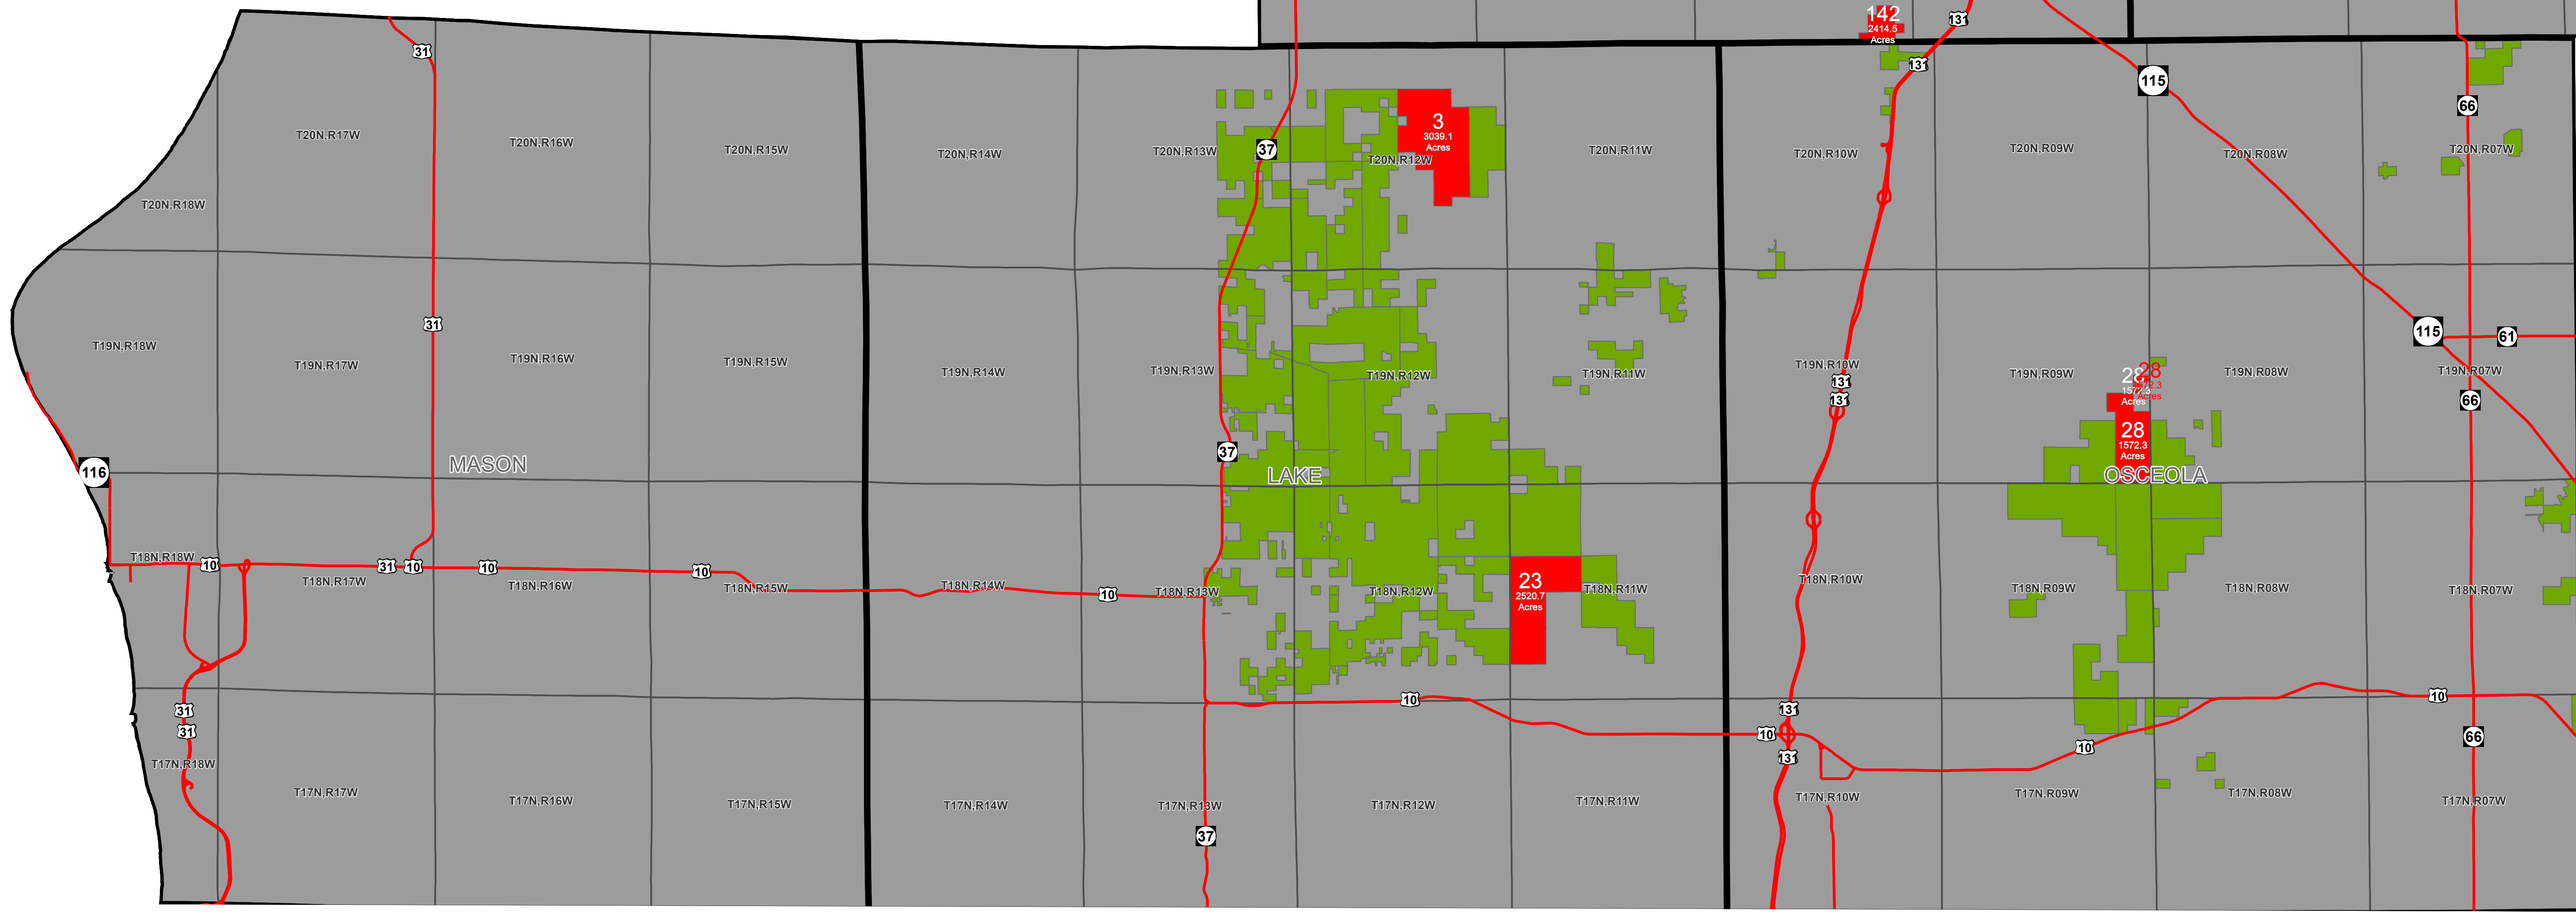

Cadillac Management Unit 2018 YOE Compartments

16W 15W 14W 13W 12W 11W 10W 09W 08W 07W 06W 05W 04W

Legend

- 2018 Compartments
- Cadillac Unit
- Highway
- Compartments
- County
- Town Range

19W 18W 17W 16W 15W 14W 13W 12W 11W 10W 09W 08W 07W 06W 05W 04W

26N 25N 24N 23N 22N 21N 20N 19N 18N 17N 16N 15N