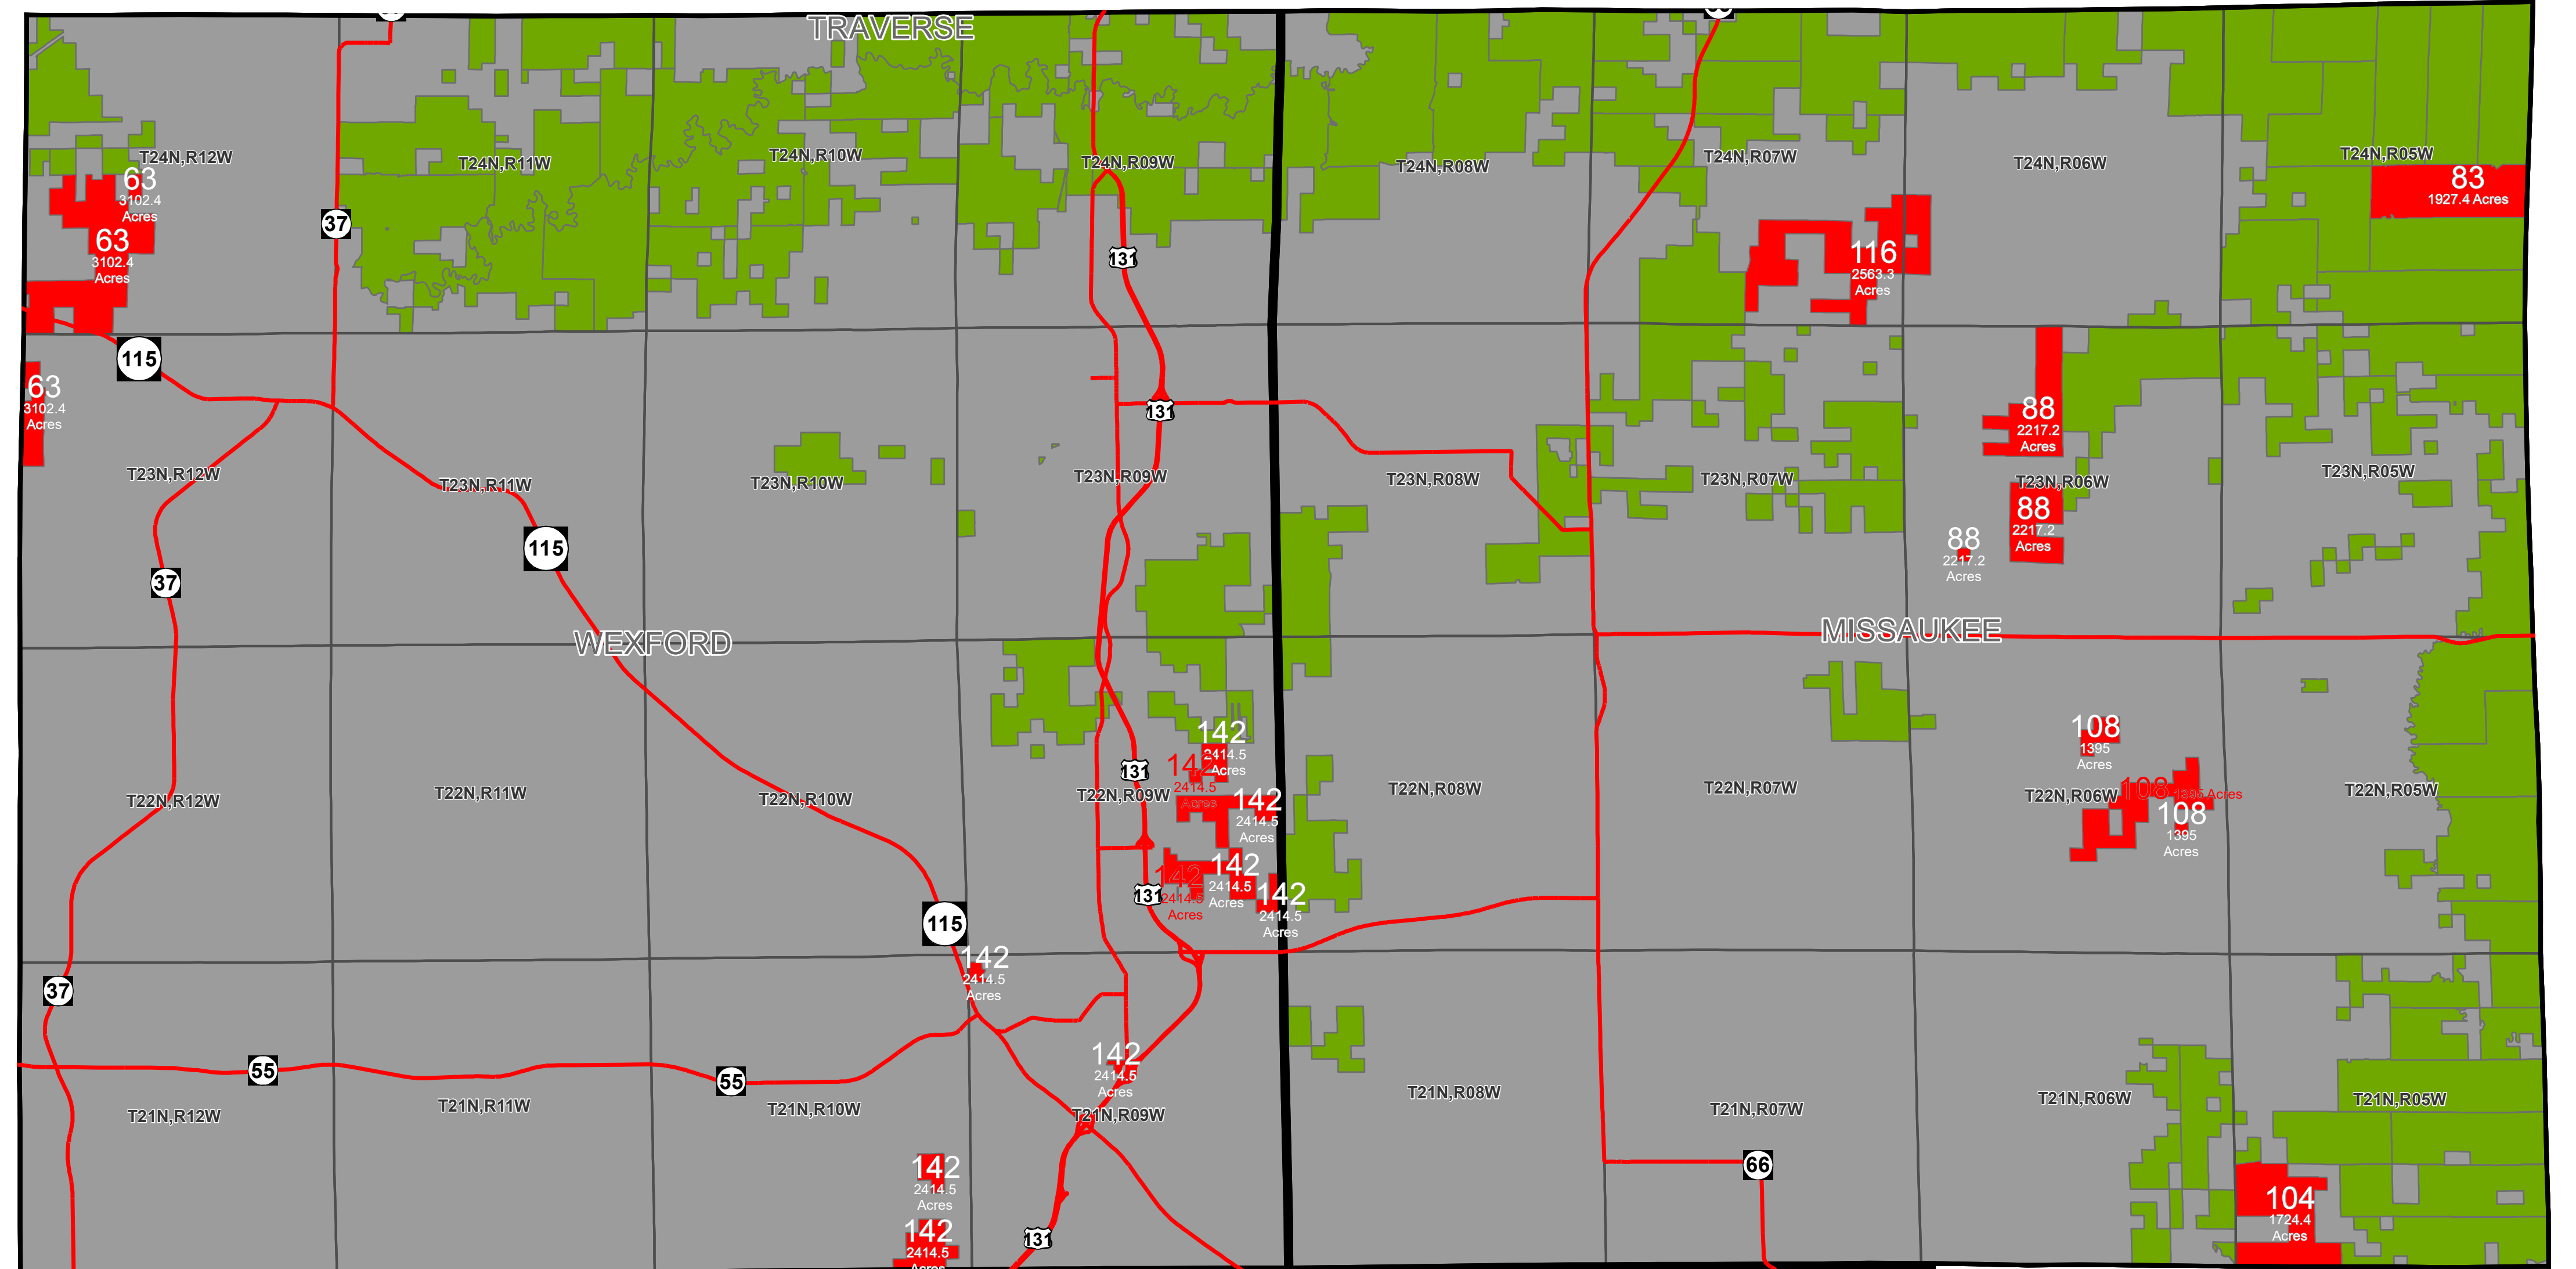

Cadillac Management Unit 2018 YOE Compartments

16W 15W 14W 13W 12W 11W 10W 09W 08W 07W 06W 05W 04W

Legend

- 2018 Compartments
- Cadillac Unit
- Highway
- Compartments
- County
- Town Range

19W 18W 17W 16W 15W 14W 13W 12W 11W 10W 09W 08W 07W 06W 05W 04W

26N 25N 24N 23N 22N 21N 20N 19N 18N 17N 16N 15N