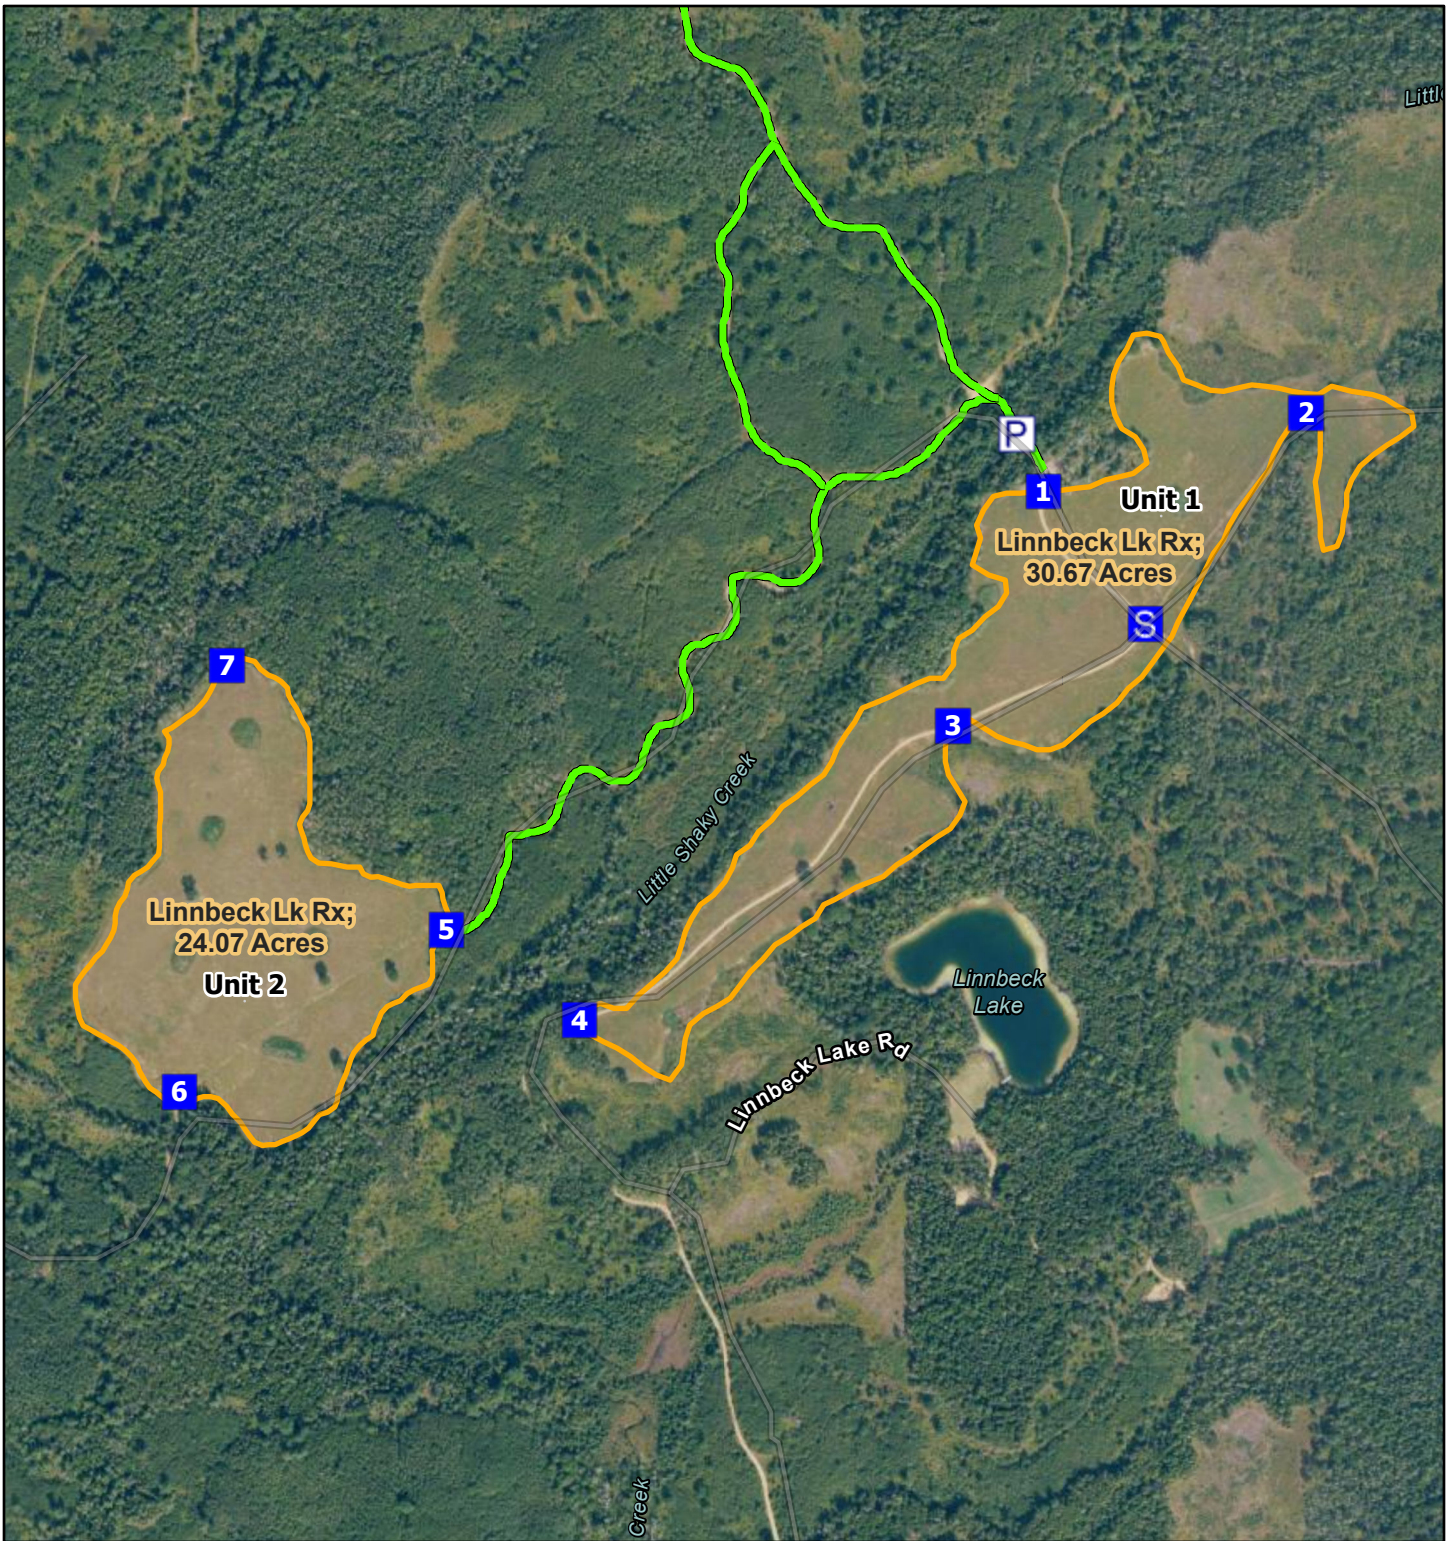

Linnbeck Lake RX

4/20/2026, 4:09:26 PM

1:10,834