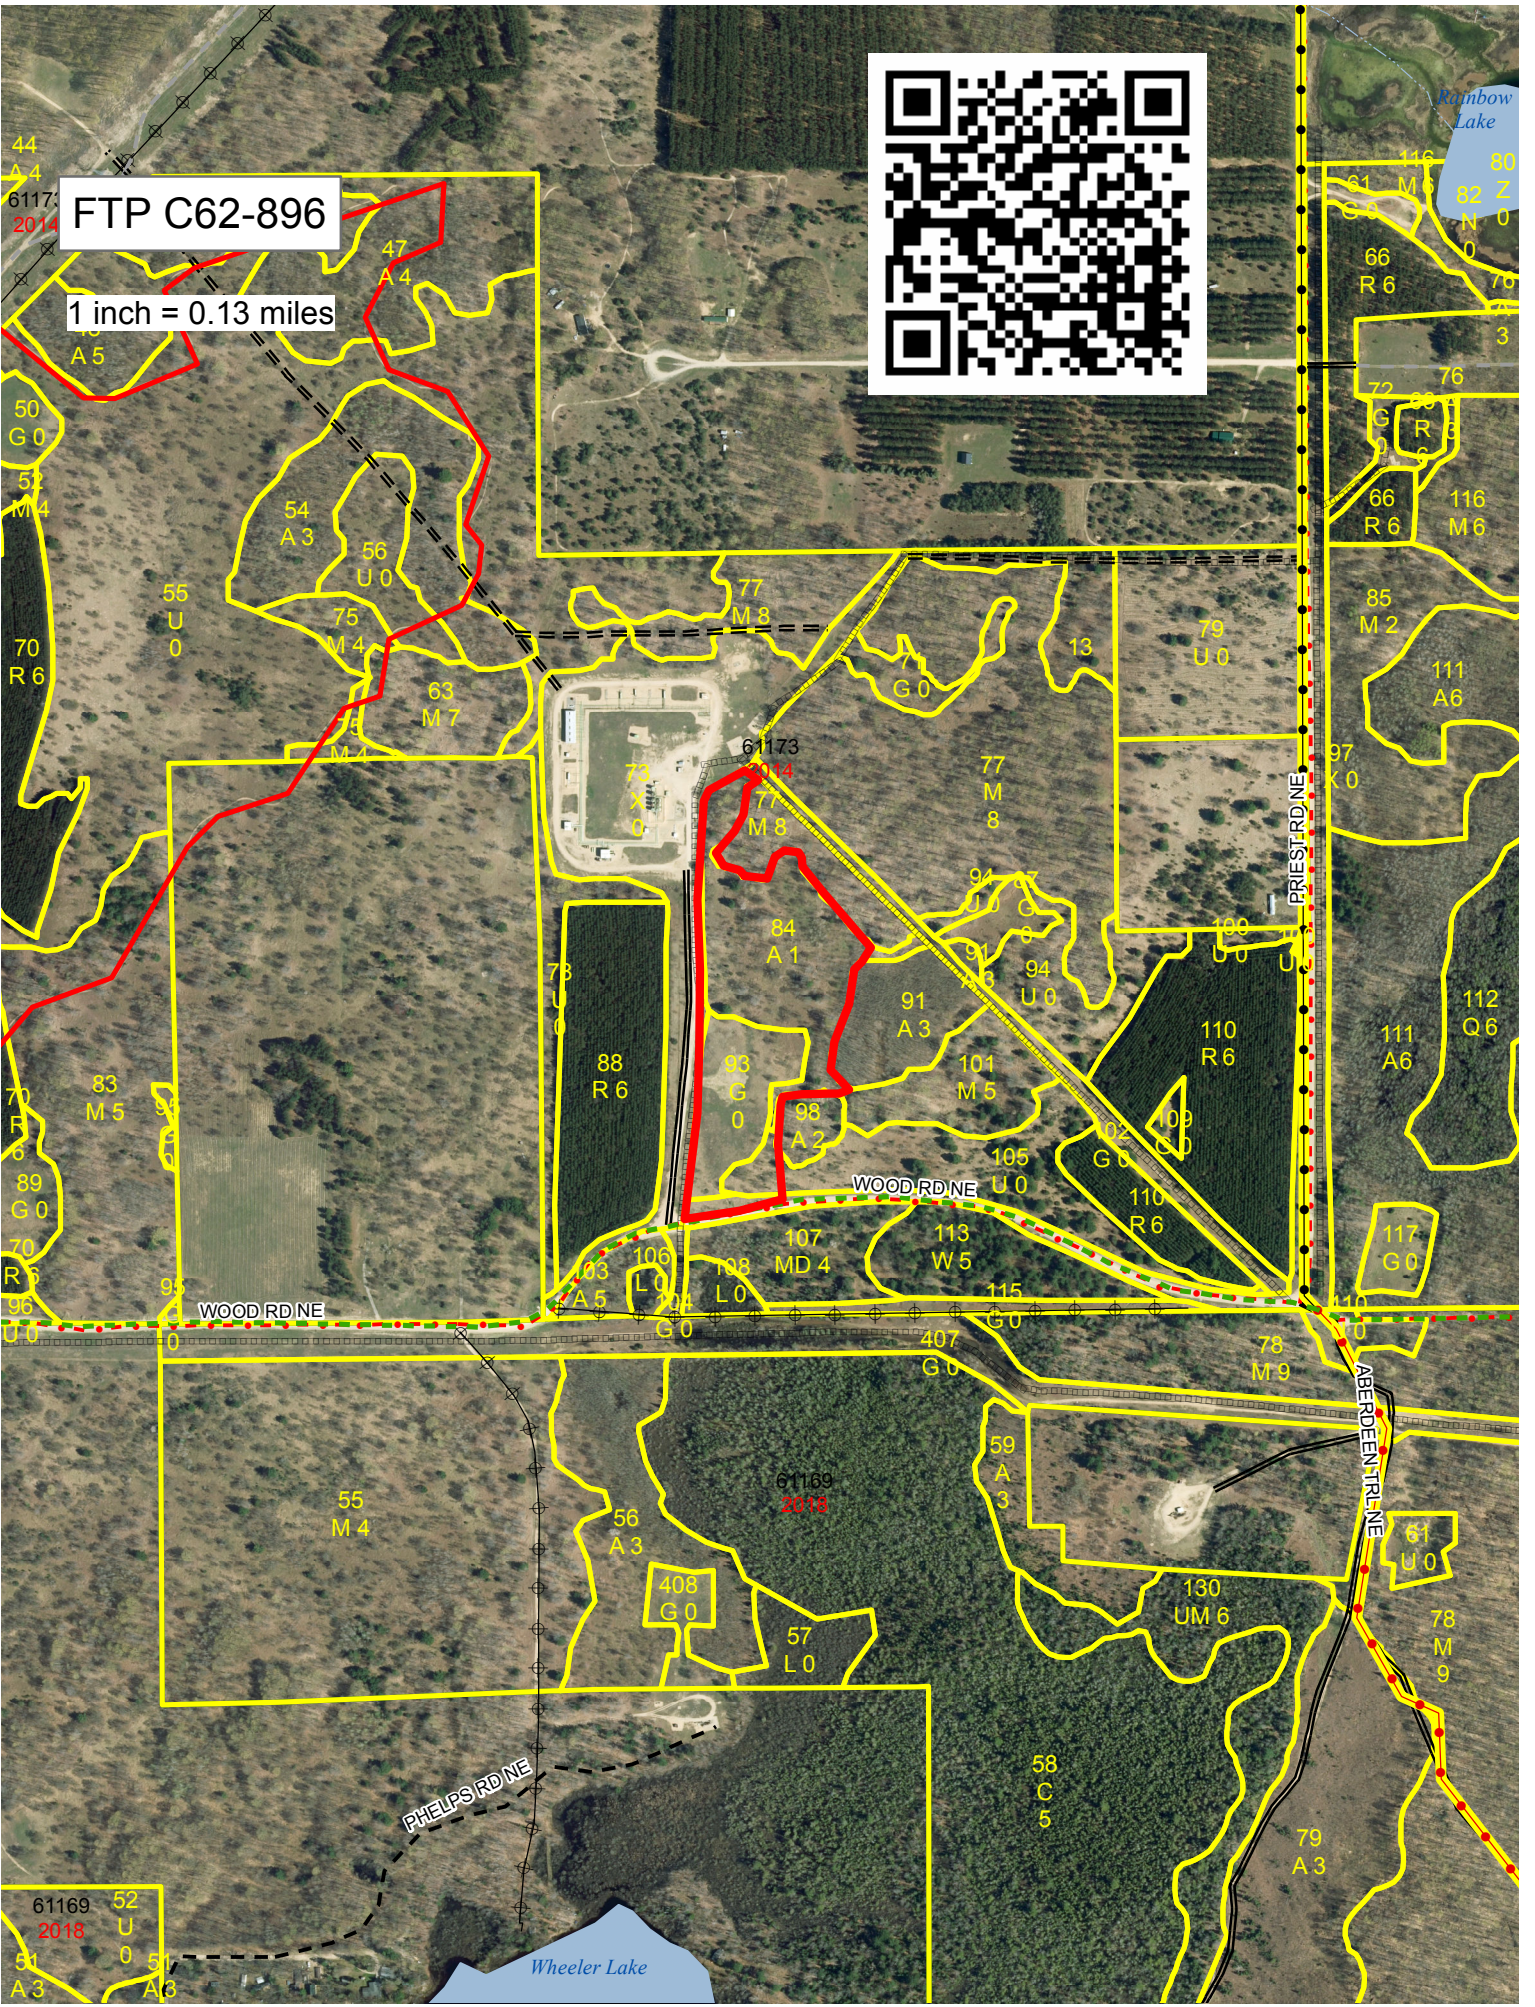

61173  
2014 FTP C62-896

1 inch = 0.13 miles

61169  
2018 52 U0 51 A3

Wheeler Lake

Rainbow Lake

PRIEST RD NE

WOOD RD NE

ABERDEEN TRLE NE