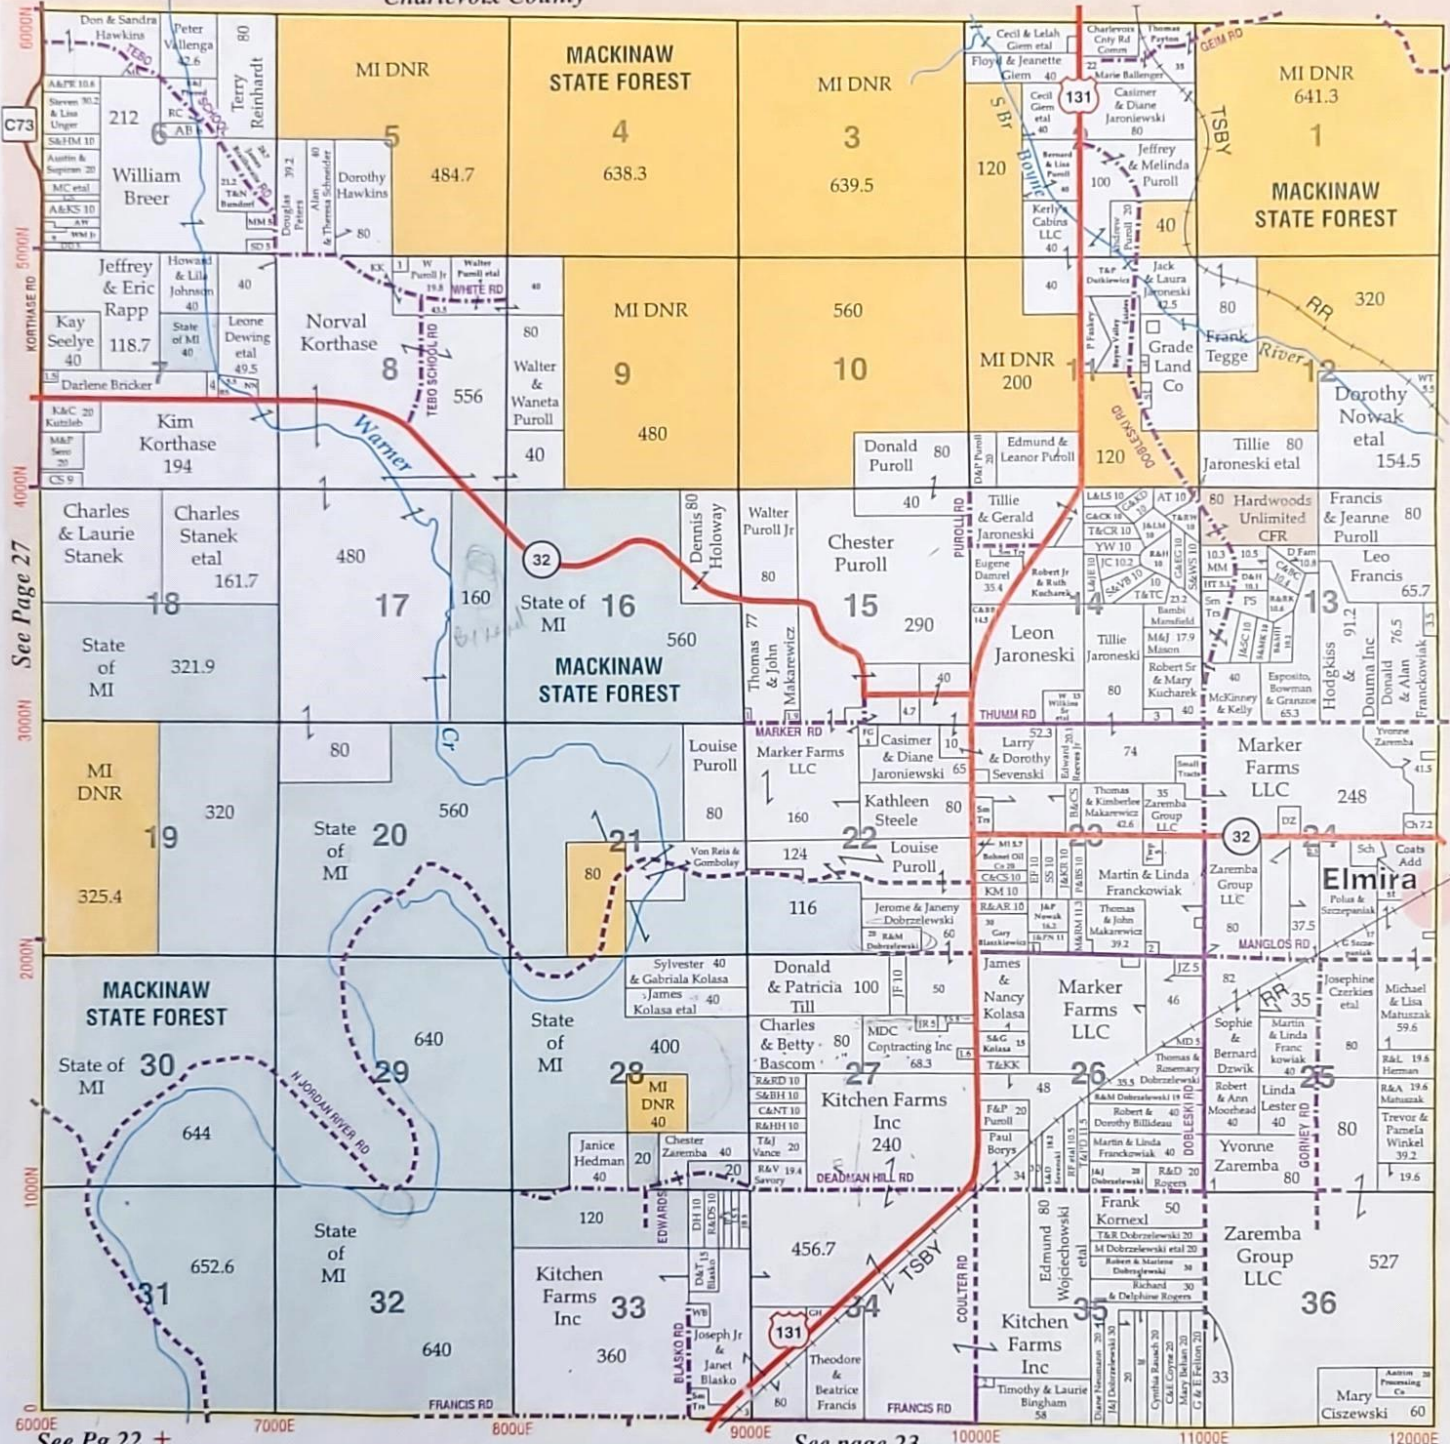

Charlevoix County

6000N
5000N
4000N
3000N
2000N
1000N
6000E
7000E
8000E
9000E
10000E
11000E
12000E

Otsego County

See Pg 22 +

See page 23

Antrim, MI

28

Simons Vet Clinic
Large & small animals

D. H. Simons, D.V.M.
2143 Tobias RD
Elmira, MI 49730
(231) 584-3500

RAFTER B FARM

Garret & Christy Beishlag
(231) 584-3244
3833 M-66, Mancelona, MI 49659

TRAINING • LESSONS • SALES • TRANSPORTATION