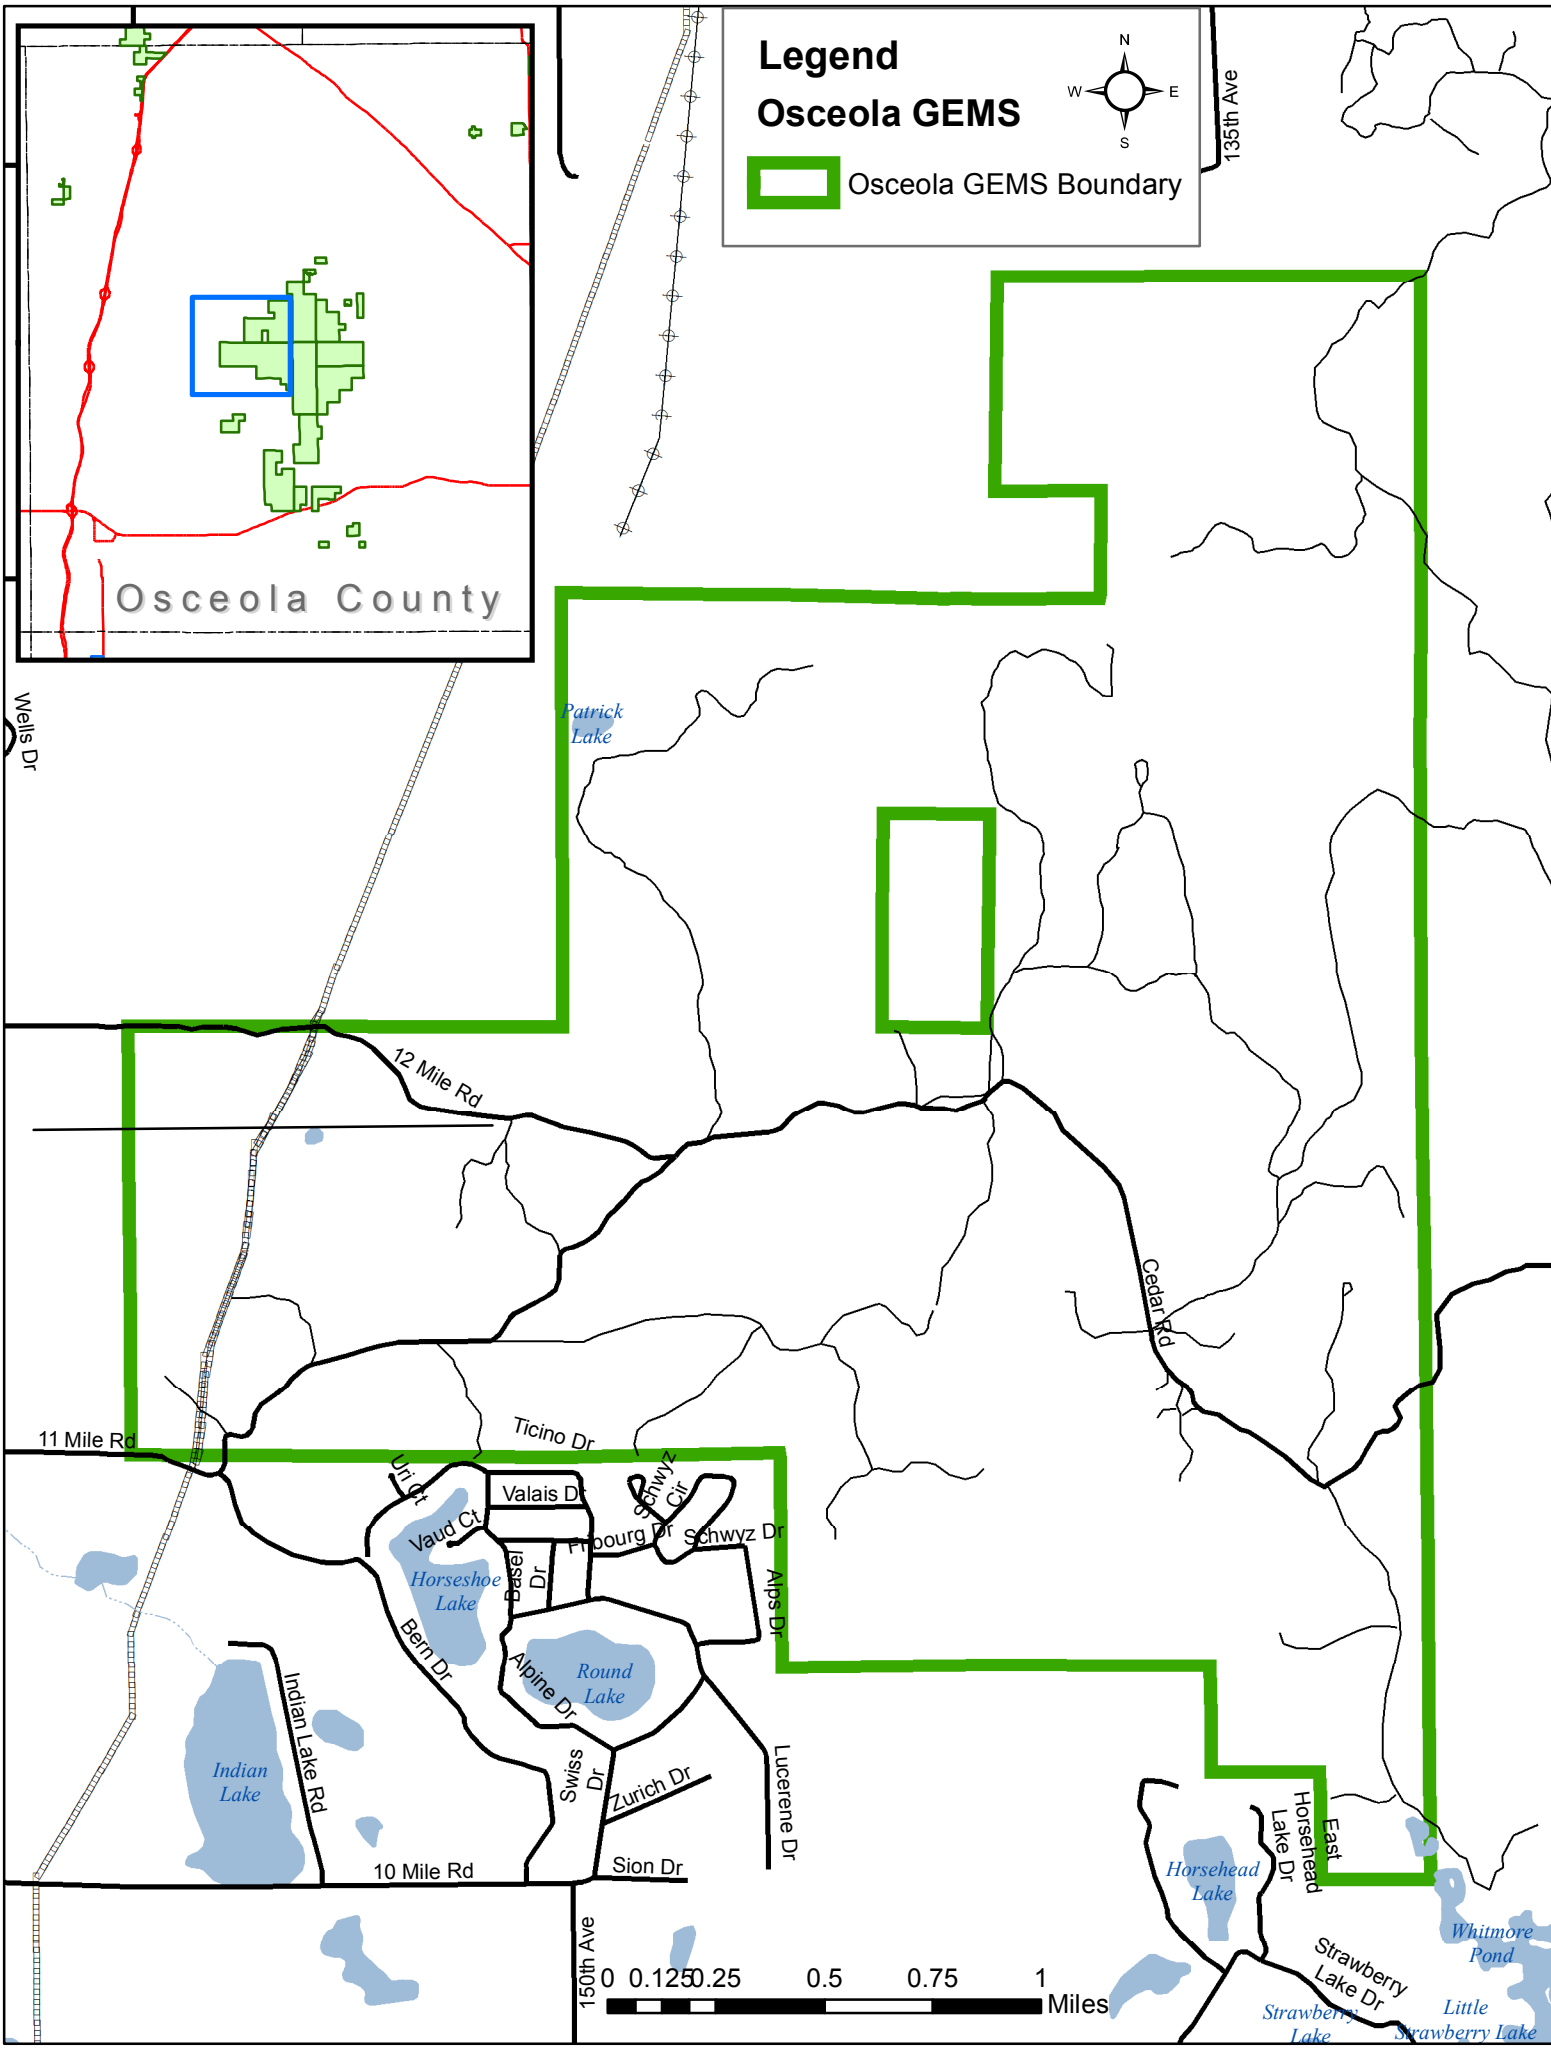

Legend Osceola GEMS

 Osceola GEMS Boundary

Mells Dr

135th Ave

Osceola County

Patrick Lake

12 Mile Rd

11 Mile Rd

Ticino Dr

Cedar Rd

Uri Dr

Valais Dr

Schwyz Cir

Vaud Ct

Basel Dr

Floourg Dr

Schwyz Dr

Bern Dr

Alpine Dr

Alps Dr

Indian Lake

Indian Lake Rd

Round Lake

Swiss Dr

Zurich Dr

Lucerene Dr

10 Mile Rd

Sion Dr

Horsehead Lake

Horsehead Lake Dr

East

Strawberry Lake Dr